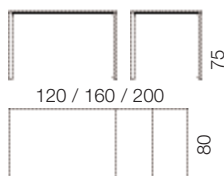

Tipologia - Models - Typologie - Modelle - Tipologia - Типология

Allungabile - May be extended - A rallonge - Ausziehbar - Extensible - Раздвижной

Dimensioni - Dimensions - Dimensions - Abmessungen - Dimensiones - Размеры

Art. 02.27

Piano in alluminio e melaminico
120 / 160 / 200 x 80 x 75

Art. 02.27A

Piano in cristallo
120 / 160 / 200 x 80 x 75

Art. 01.21

Piano in alluminio e melaminico
140 / 180 / 220 x 80 x 75

Art. 01.21A