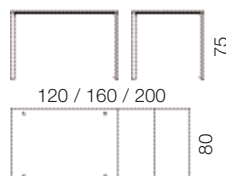

Tipologia - Models - Typologie - Modelle - Tipologia - Типология

Allungabile - May be extended - A rallonge - Ausziehbar - Extensible - Раздвижной

Dimensioni - Dimensions - Dimensions - Abmessungen - Dimensiones - Размеры

Art. 02.27

Piano in alluminio e melaminico
120 / 160 / 200 x 80 x 75

Art. 02.27A

Piano in cristallo
120 / 160 / 200 x 80 x 75

Art. 01.21

Piano in alluminio e melaminico
140 / 180 / 220 x 80 x 75

Art. 01.21A