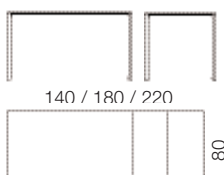

Tipologia - Models - Typologie - Modelle - Tipologia - Типология

Allungabile - May be extended - A rallonge - Ausziehbar - Extensible - Раздвижной

Dimensioni - Dimensions - Dimensions - Abmessungen - Dimensiones - Размеры

Art. 02.27

Piano in alluminio e melaminico
120 / 160 / 200 x 80 x 75

Art. 02.27A

Piano in cristallo
120 / 160 / 200 x 80 x 75

Art. 01.21

Piano in alluminio e melaminico
140 / 180 / 220 x 80 x 75

Art. 01.21A

Piano in cristallo
140 / 180 / 220 x 80 x 75

Art. 02.28A

Piano in cristallo
100 / 140 x 70 x 75

C100 Cristallo sabbaiato
Sandblasted glass
Verre sablé
Sandgestrahltes Glas
Cristal arenado
отпескоструенное стекло